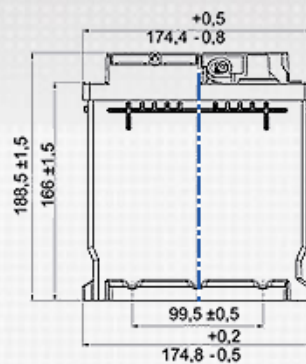

TECHNICKÉ ÚDAJE

Napětí (V):	12	Vyska (mm):	190
Kapacita baterie (Ah):	60	Upevnění:	B13
Kapacita baterie (Ah):	51	Pólování:	0
Test za studena dle EN (A):	560	Typ vývodu:	1
Marine Cranking Amps (SAE) @ 0°C:	700	Velikost krytu:	H5/L2
Délka (mm):	242	Váha (v nenaplňném stavu):	16,800
Sírka (mm):	175		