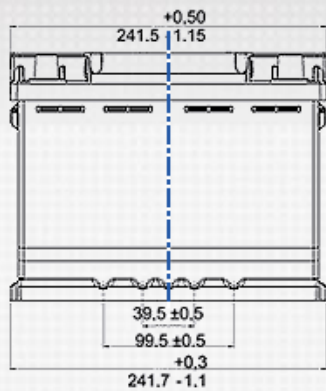

TECHNICKÉ ÚDAJE

Napětí (V):	12	Vyska (mm):	190
Kapacita baterie (Ah):	60	Upevnění:	B13
Kapacita baterie (Ah):	51	Pólování:	0
Test za studena dle EN (A):	560	Typ vývodu:	1
Marine Cranking Amps (SAE) @ 0°C:	700	Velikost krytu:	H5/L2
Délka (mm):	242	Váha (v nenaplňném stavu):	16,800
Sírka (mm):	175		