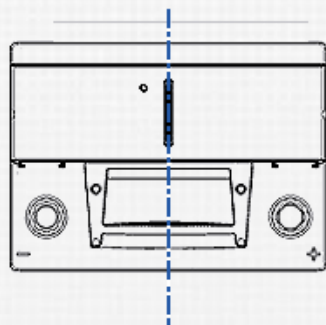

PROFESSIONAL DUAL PURPOSE

Hlavní výhody

- Určena pro starší obytné vozy, karavany a čluny

Více na stránkách www.varta-automotive.com

INFORMACE K OBJEDNÁVKÁM

Evropské označení ETN c:	930 060 056
číslo výrobku:	930 060 056 B91 2
Zkrácený kód:	LFD 60
čárový kód:	4016987141106
Jednotlivé balení:	1
Na palet / v kartonu:	63

TECHNICKÉ ÚDAJE

Napětí (V):	12	Vyska (mm):	190
Kapacita baterie (Ah):	60	Upevnění:	B13
Kapacita baterie (Ah):	51	Pólování:	0
Test za studena dle EN (A):	560	Typ vývodu:	1
Marine Cranking Amps (SAE) @ 0°C:	700	Velikost krytu:	H5/L2
Délka (mm):	242	Váha (v nenaplňném stavu):	16,800
Sírka (mm):	175		