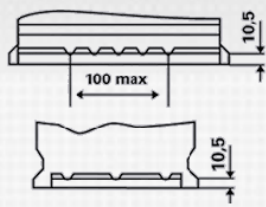

NÁKRESY

B13