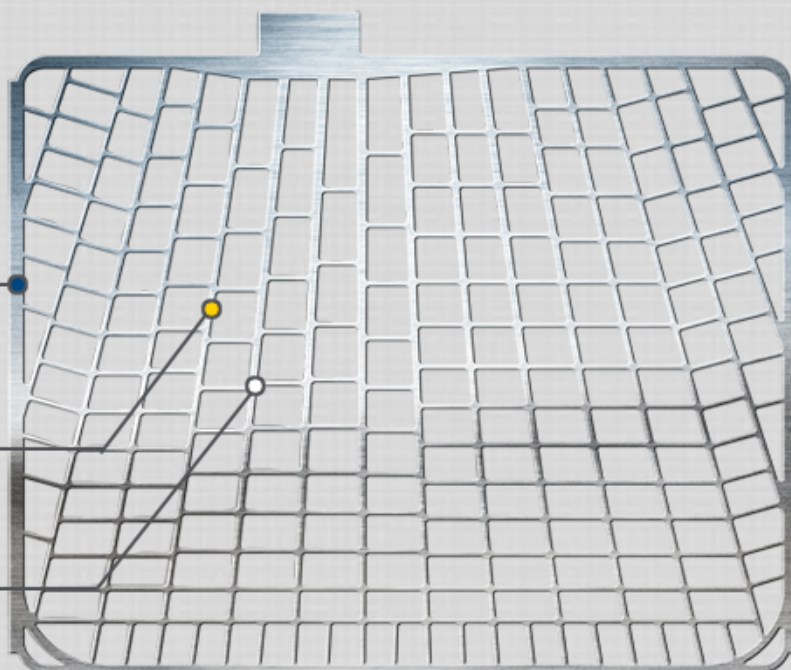

POWERFRAME®. SÍLA SKRYTÁ POD POVRCHEM

Strukturální pevnost

Naše patentovaná technologie mřížky PowerFrame je až o 66 % trvanlivější a lépe odolává korozi než jiné způsoby provedení mřížky.

Vytvořena pro výkon

Mřížková konstrukce PowerFrame nabízí vynikající startovací výkon a až o 70 % lepší elektrický tok než ostatní mřížkové technologie.

Čistá výroba

Výroba technologie PowerFrame spotřebuje o 20 % méně energie a produkuje o 20 % méně skleníkových plynů než jiné výrobní metody.

Použití	SILVER Dynamic	BLUE Dynamic	BLACK Dynamic
Počet typů baterií	11 typ	25 typ	13 typ
Primární funkce	Startování motoru	Startování motoru	Startování motoru
Startovací výkon za studena	CCA 122%*	CCA 110%*	CCA 100%*
Technologie baterie	EFB/SLI*	EFB/SLI	EFB/SLI
Kladná mřížka/ záporná mřížka	PowerFrame® / mřížka z taženého kovu	PowerFrame® / mřížka z taženého kovu	PowerFrame® / mřížka z taženého kovu
Kvalita jako u originálního vybavení	Plně splňuje požadavky OE	Plně splňuje požadavky OE	Plně splňuje požadavky OE

* Ve srovnání s běžnými bateriemi