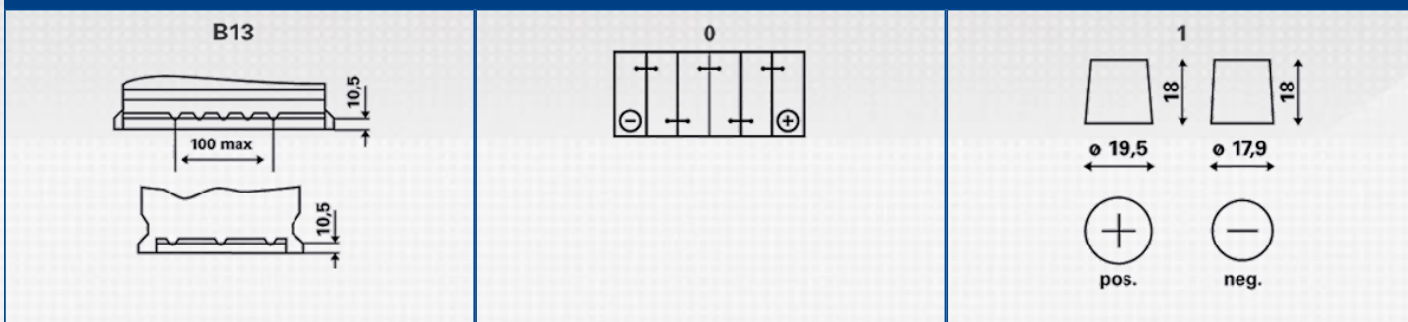

NÁKRESY

POWERFRAME®. SÍLA SKRYTÁ POD POVRCHEM

Strukturální pevnost

Naše patentovaná technologie mřížky PowerFrame je až o 66 % trvanlivější a lépe odolává korozi než jiné způsoby provedení mřížky.

Vytvořena pro výkon

Mřížková konstrukce PowerFrame nabízí vynikající startovací výkon a až o 70 % lepší elektrický tok než ostatní mřížkové technologie.

Čistá výroba

Výroba technologie PowerFrame spotřebuje o 20 % méně energie a produkuje o 20 % méně skleníkových plynů než jiné výrobní metody.

Použití	SILVER Dynamic	BLUE Dynamic	BLACK Dynamic
Počet typů baterií	11 typ	25 typ	13 typ
Primární funkce	Startování motoru	Startování motoru	Startování motoru
Startovací výkon za studena	CCA 122%*	CCA 110%*	CCA 100%*
Technologie baterie	EFB/SLI*	EFB/SLI	EFB/SLI
Kladná mřížka/ záporná mřížka	PowerFrame® / mřížka z taženého kovu	PowerFrame® / mřížka z taženého kovu	PowerFrame® / mřížka z taženého kovu
Kvalita jako u originálního vybavení	Plně splňuje požadavky OE	Plně splňuje požadavky OE	Plně splňuje požadavky OE

* Ve srovnání s běžnými bateriemi